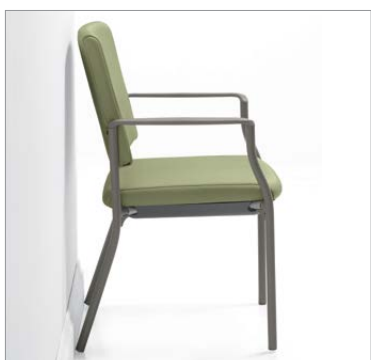

Frolick

Chaise empilable Frolick sur quatre pieds

Fauteuil baratrique Frolick à piétement monobloc

Vous trouverez un complément d'information sur le [site Web](#) de Global.

Certains modèles Frolick choisis sont dotés d'un dossier présentant une partie inférieure distincte qui dissimule les fixations (le rembourrage à l'arrière du dossier présente une bordure continue sur les côtés)

Les sièges sont illustrés garnis d'un textile Apt de Maharam en botanique et présentent un bâti avoine grillée.

Splash

Fauteuil Splash à piétement monobloc

Chaise empilable Splash sur quatre pieds

Vous trouverez un complément d'information sur le [site Web](#) de Global.

Les sièges sont illustrés garnis d'un textile Matrix de Stinson en spa et présentent un bâti noir.

Frolick et Splash – Caractéristiques

Une coquille protectrice dans un fini ombre sous l'assise est de série sur tous les modèles réguliers

La face inférieure de l'assise peut être entièrement scellée sans coquille (certains modèles)

Chaque siège est doté de pieds arrière protège-mur qui empêchent le dossier du siège d'abîmer les murs et offrent une plus grande stabilité