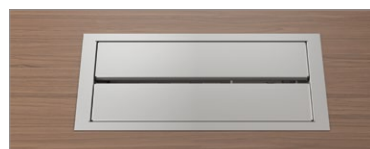

Caractéristiques

Bloc d'alimentation (fermé)